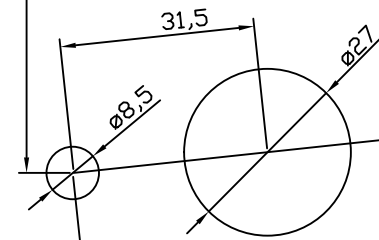

Extension of the lower lid opening

91,5

31,5

ø8,5

ø27

35

ø27

ø8,5

29

74

Edge of body

165